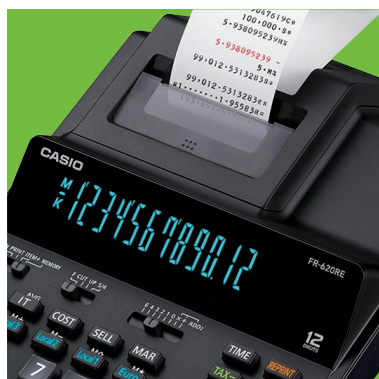

Nuovo
Design

Nuove
funzioni